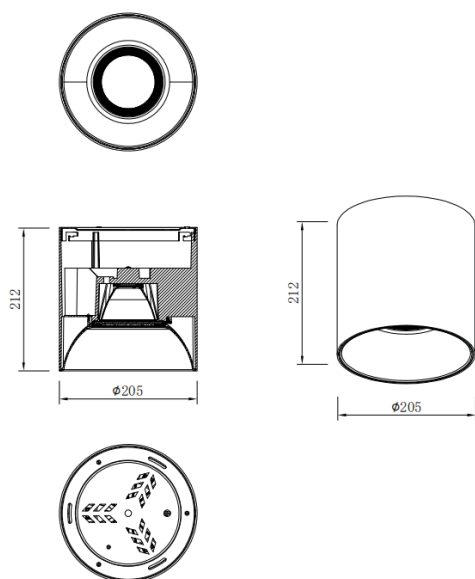

SDOWN

Code article	86.OC02.6321.03
Type de produit	Extérieur
Catégorie	Spots encastrés en saillie
Famille	SDOWN
Pictograms	

Dimensions	
Product dimensions (mm)	Ø205X212 mm

Dessin technique

Produit	
Puissance système (W)	60
Flux lumineux utile (lm)	4800
Efficacité lumineuse (lm/W)	80
Angle de faisceau	40
Durée de vie	50000h L80B10
IP	IP65
Équipement	ON-OFF
Température de couleur (K)	3000
Uniformité chromatique (SDCM)	SDCM3
CRI	80